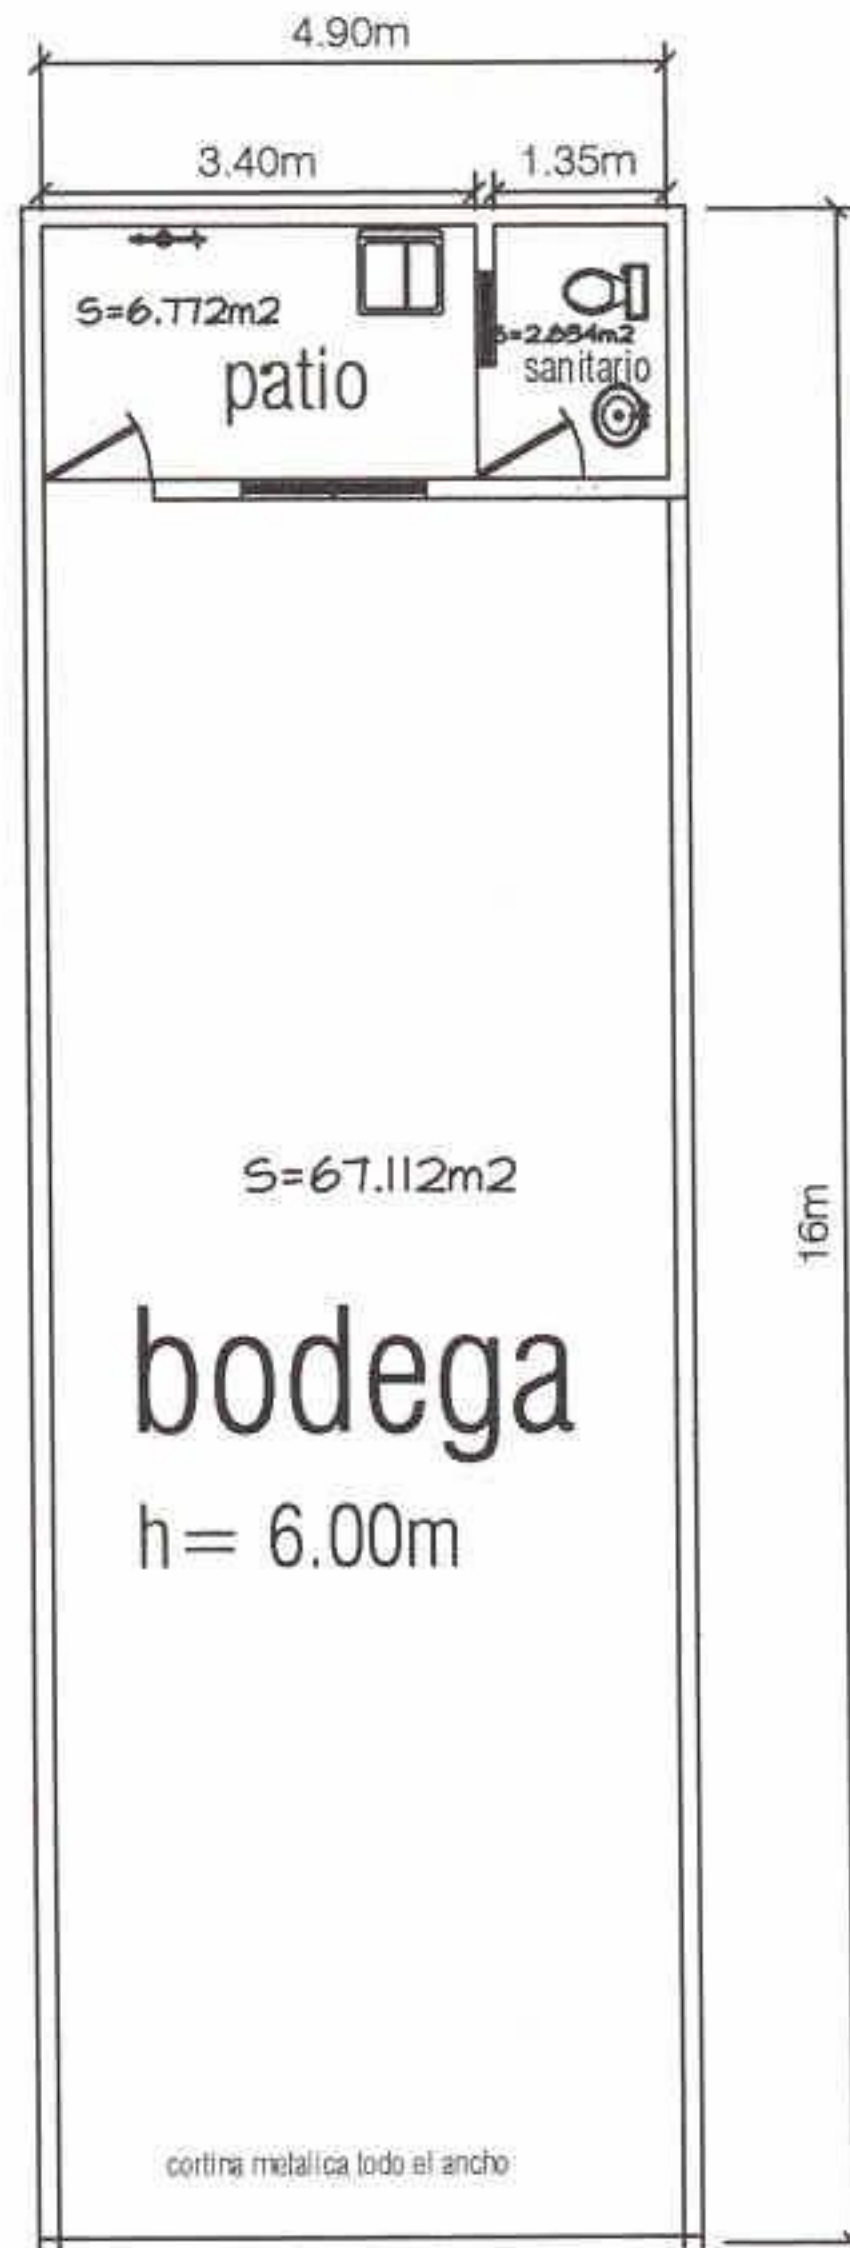

RENTA BODEGA

BODEGA NUM. 20
PARQUE COMERCIAL QUERETARO
CARR. A TLACOTE S/N POR LA
ENTRADA AL CAMPO MILITAR,
QUERETARO

ACCESO

andén de carga y descarga a bodega

4.00m

estacionamiento para carga y descarga al andén